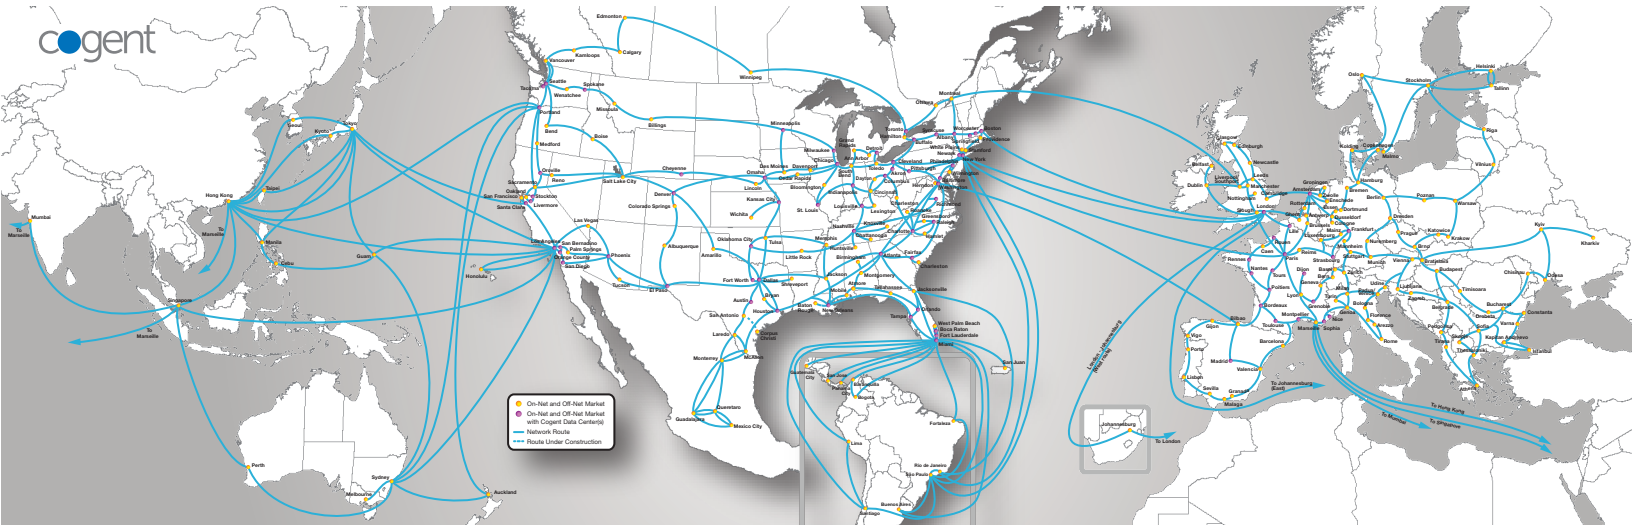

BUREAUX AUX ETATS-UNIS

Addison, TX	Dallas, TX	Minneapolis, MN	San Francisco, CA
Atlanta, GA	Denver, CO	New Orleans, LA	Santa Clara, CA
Austin, TX	Herndon, VA	New York, NY	Seattle, WA
Boca Raton, FL	Houston, TX	Overland Park, KS	Troy, MI
Boston, MA	La Mirada, CA	Pasadena, CA	Vienna, VA
Charlotte, NC	Los Angeles, CA	Philadelphia, PA	Walnut Creek, CA
Chicago, IL	Maitland, FL	Phoenix, AZ	Waltham, MA
Columbus, OH	Miami, FL	San Diego, CA	Washington, DC

BUREAUX INTERNATIONAUX

Toronto, ON - Canada	London - Royaume-Uni
Mississauga, ON - Canada	Luxembourg
Montreal, QC - Canada	Madrid - Espagne
Amsterdam - Pays-Bas	Paris - France
Frankfurt - Allemagne	Stockholm - Suède
Kyiv - Ukraine	Singapour

A propos de Cogent

Cogent Communications Holdings, Inc. (NASDAQ: CCOI) est un fournisseur d'accès à Internet international de Rang 1, doté d'un réseau d'infrastructure classé parmi les cinq plus grandes dorsales Internet au monde. Cogent se spécialise dans la fourniture aux entreprises de services d'accès Internet très haut débit, de transport Ethernet et de Colocation. Cogent a construit l'un des plus importants réseaux IP existants, tant en terme de taille que de capacité. Ce réseau permet à Cogent d'offrir des connexions de très haute capacité à des prix extrêmement concurrentiels.

Siège Social
2450 N Street, NW
Washington, DC 20037

1-877-875-4432
www.cogentco.com
sales@cogentco.com